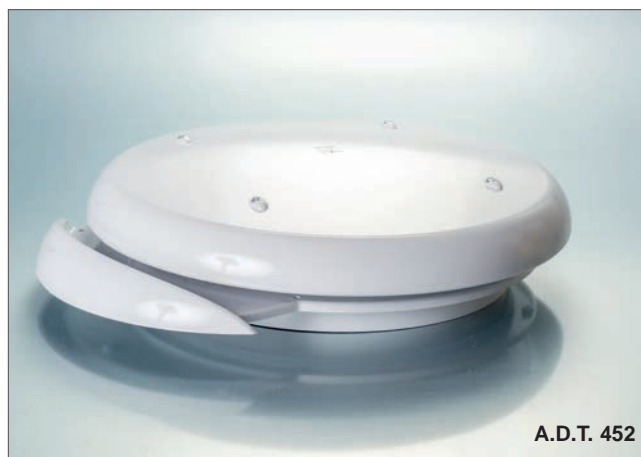

Aérateur de toit

Roof ventilator

A.D.T. 452 / A.D.T. 750

- Aérateur de toit électrique extraplat équipé d'un spoiler (déflecteur d'eau et d'air)
- Pour ambulances, transport d'animaux, ou de produits odorants.
- A l'intérieur, utiliser un diffuseur ou obturateur d'air.
- Utiliser nos embases spécifiques pour fixation sur toits ondulés
- *Electric rooftop ventilator, equipped with a spoiler (water and air deflector)*
- *Suitable for ambulances and the transportation of animals or odorous products*
- *Inside the vehicle, use a diffuser or an air shutter*
- *Use our special mounting plates for fitting to ribbed roofs*