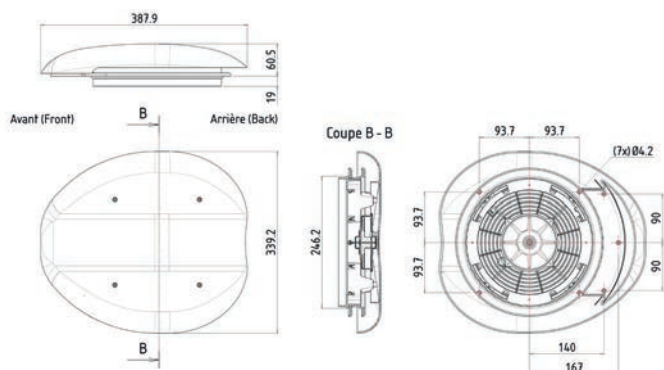

Aérateur de toit

Roof ventilator

A.D.T. 452 / A.D.T. 750

- Aérateur de toit électrique extraplat équipé d'un spoiler (déflecteur d'eau et d'air)
- Pour ambulances, transport d'animaux, ou de produits odorants.
- A l'intérieur, utiliser un diffuseur ou obturateur d'air.
- Utiliser nos embases spécifiques pour fixation sur toits ondulés
- *Electric rooftop ventilator, equipped with a spoiler (water and air deflector)*
- *Suitable for ambulances and the transportation of animals or odorous products*
- *Inside the vehicle, use a diffuser or an air shutter*
- *Use our special mounting plates for fitting to ribbed roofs*

A.D.T. 452

A.D.T. 452

A.D.T. 750

Matière / Material	ASA
--------------------	-----

Tension / Voltage	Reference	Débit d'air / Air Flow	Consommation électrique / Electrical consumption	Niveau sonore / Noise level
A.D.T. 452				
12 V	121.40.4150	700 m ³ /h	40 W	63 dB
24 V	121.40.4160	770 m ³ /h	60 W	
A.D.T. 750				
12 V	121.40.000	700 m ³ /h	40 W	63 dB
24 V	121.40.100	770 m ³ /h	60 W	