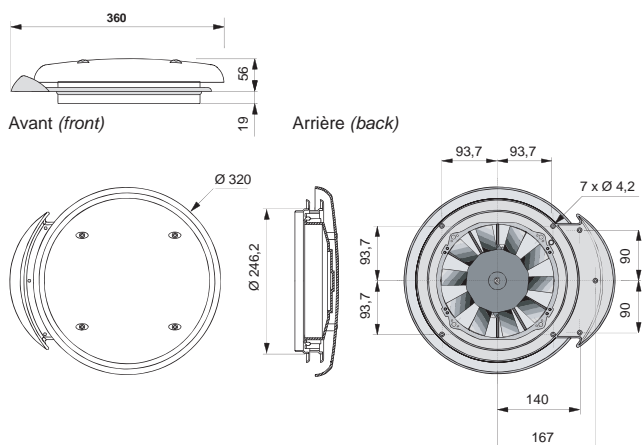

Aérateur de toit

Roof ventilator

A.D.T. 452 / A.D.T. 750

- Aérateur de toit électrique extraplat équipé d'un spoiler (déflecteur d'eau et d'air)
- Pour ambulances, transport d'animaux, ou de produits odorants.
- A l'intérieur, utiliser un diffuseur ou obturateur d'air.
- Utiliser nos embases spécifiques pour fixation sur toits ondulés
- *Electric rooftop ventilator, equipped with a spoiler (water and air deflector)*
- *Suitable for ambulances and the transportation of animals or odorous products*
- *Inside the vehicle, use a diffuser or an air shutter*
- *Use our special mounting plates for fitting to ribbed roofs*

A.D.T. 452

A.D.T. 452

A.D.T. 750

Matière / Material	ASA
--------------------	-----

Tension / Voltage	Reference	Débit d'air / Air Flow	Consommation électrique / Electrical consumption	Niveau sonore / Noise level
A.D.T. 452				
12 V	121.40.4150	700 m ³ /h	40 W	63 dB
24 V	121.40.4160	770 m ³ /h	60 W	
A.D.T. 750				
12 V	121.40.000	700 m ³ /h	40 W	63 dB
24 V	121.40.100	770 m ³ /h	60 W	